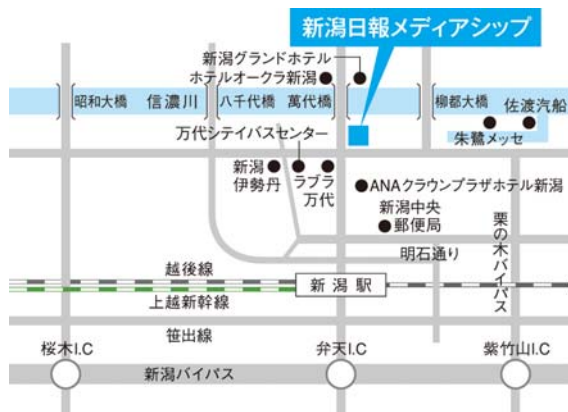

<日 時> 平成 28 年 4 月 19 日（火）

14:00~16:00

（受付開始 13:30）

<場 所> メディアシップ 2 階「日報ホール」

新潟市中央区万代 3-1-1

TEL 025-385-7447

<参加費> 無料

※駐車券のご用意はありません。

<講師略歴> 公益財団法人環日本海経済研究所（ERINA）代表理事・所長 **河合正弘**

1971 年 東京大学経済学部卒業

1978 年 米スタンフォード大学経済学博士号取得

米ブルッキングス研究所リサーチフェローとしてキャリアを開始し、米ジョンズ・ホプキンス大学准教授、東京大学教授として教鞭をとる。この間、世界銀行東アジア大洋州地域担当チーフエコノミスト、財務省副財務官、同財務総合政策研究所長、アジア開発銀行（ADB）総裁特別顧問、アジア開発銀行研究所（ADBI）所長（2007-14 年）を務める。

2009 年 東京大学名誉教授

2014 年～ 東京大学公共政策大学院特任教授

2016 年～ 4 月、ERINA 代表理事・所長に就任

参加申込書

⇒FAX: 025-249-7550 ERINA 新保、山口宛

（切らずにそのままFAXしてください）

●氏名	●TEL
●所属	●FAX
	●E-mail

いただいた個人情報は、本セミナーその他ERINA事業のご連絡以外に使用しません。